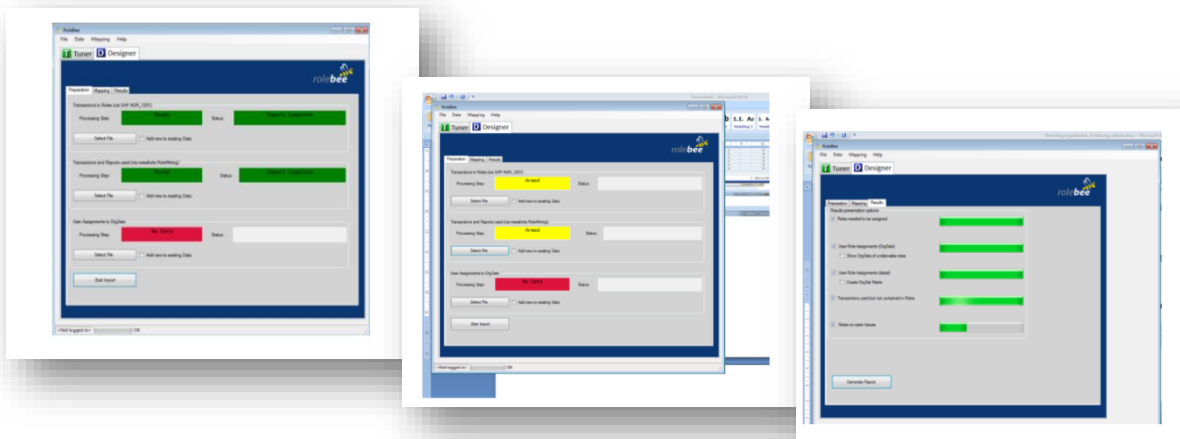

wikima4 rolebee.RoleDesigner **automatisiert Massenarbeiten im Bereich des Rollendesigns, der Rollenerstellung und -pflege**, die von SAP Systemen nicht zur Verfügung gestellt werden.

wikima4 rolebee.RoleDesigner ist einfach und rasch implementiert, ein Return-on-Investment aufgrund vereinfachter SAP Rollendesign, -erstellung und -unterhalt in 3 Monaten erreicht: **Ein Business Case, der sich für jedes Unternehmen, welches SAP im Einsatz hat, rechnet!**

Funktionen von rolebee.RoleDesigner

- Strukturiertes und nachhaltiges Entwickeln von Rollendesigns
- Erstellen und Implementation von Rollentemplates
- Ableitung von Masterrollen gemäss Organisationsmodell
- Rollenprozess Zuordnung
- Rollenverwaltung wie z.B.
- Neuerstellung von Rollen
- Rollenmapping für neue Benutzer mittels Lookup und effiziente Rollen-Zuweisung
- Massen- und Einzellöschung von nicht mehr benötigten Rollen
- Massen- oder Einzelkorrektur von Transaktionen oder Attributen in bestehenden Rollen
- Massenprovisionierung von Benutzern (z.B. Testbenutzer)
- Aggregation von Einzel- zu Sammelrollen
- Automatische SAP Rollen
- Umbenennung und hinzufügen von Organisationselementen
- Dokumentation von Rollen (Kurztext / Beschreibung)

Nutzerfreundlich

Der wikima4 rolebee.RoleDesigner designt und tuned in 3 Prozessschritten

Preparation, Mapping, Results

die SAP Rollen anhand von SAP Standardreports.

wikima4 tolebee.RoleDesigner steht im Einsatz